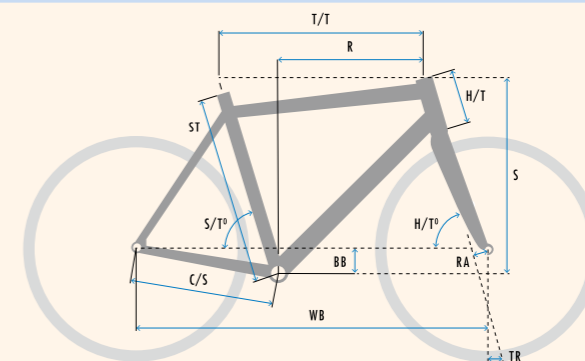

### GÄNGE

11

## GEOMETRY

### ♣ GENTS

SIZE	ST	T/T	C/S	WB	BB	RA	H/T°	S/T°	TR	H/T	R	S
S	470	657	484	1233	55	50	69	74	-	180	470	651
M	505	664	484	1241	55	50	69	74	-	190	475	660
L	535	672	484	1250	55	50	69	74	-	200	480	669
XL	565	682	484	1262	55	50	69	74	-	220	485	688