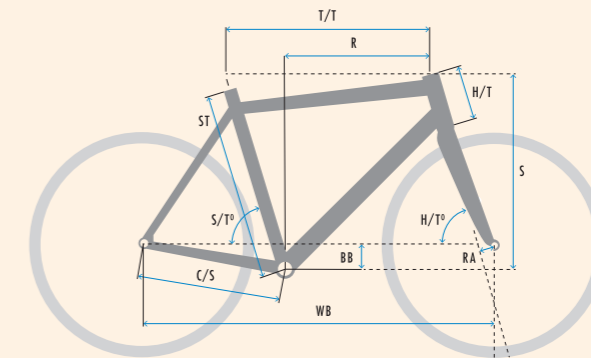

### FRAMEMAAT

✓ S-M-L-XL-XXL

✓ XS-S-M-L-XL

## GEOMETRY

### ✓ GENTS

SIZE	ST	T/T	C/S	WB	BB	RA	H/T°	S/T°	H/T	R	S
S	500	600	460	1100	60	45	70.5	72.0	125	402	608
M	540	615	460	1092	60	45	71.5	71.0	140	399	627
L	570	630	460	1107	60	45	71.5	71.0	155	409	641
XL	600	645	460	1122	60	45	71.5	71.0	185	415	669
XXL	630	660	460	1137	60	45	71.5	71.0	200	425	684