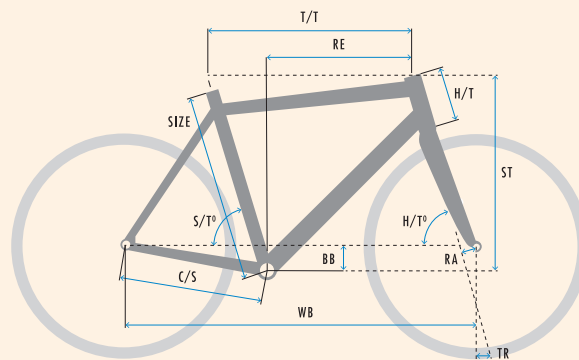

GEOMETRY

⚙️ GENTS

SIZE	T/T	C/S	WB	BB	RA	H/T°	S/T°	TR	H/T	RE	ST
S	580	484	1130	55	51	69	72	82-85	150	385	601
M	590	484	1117	55	51	70	71	75-78	165	377	619
L	605	484	1132	55	51	70	71	75-78	180	387	633
XL	625	484	1153	55	51	70	71	75-78	200	400	652

⚡️ MIXED

SIZE	T/T	C/S	WB	BB	RA	H/T°	S/T°	TR	H/T	RE	ST
S	575	484	1126	55	51	69	72	82-85	170	374	619
M	585	484	1113	55	51	70	71	75-78	185	365	638
L	605	484	1133	55	51	70	71	75-78	200	380	652