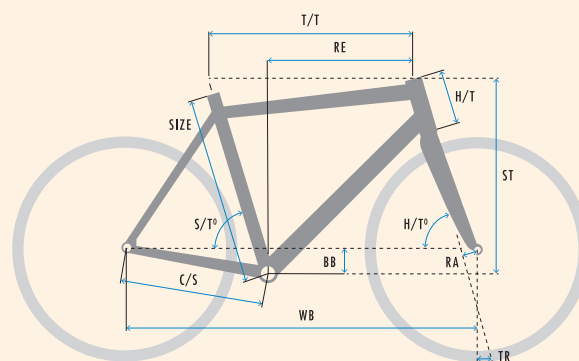

GEOMETRY

↕ GENTS

↗ MIXED

SIZE	T/T	C/S	WB	BB	RA	H/T°	S/T°	TR	H/T	RE	ST	SIZE	T/T	C/S	WB	BB	RA	H/T°	S/T°	TR	H/T	RE	ST
S	580	484	1130	55	51	69	72	82-85	150	385	601	S	575	484	1126	55	51	69	72	82-85	170	374	619
M	590	484	1117	55	51	70	71	75-78	165	377	619	M	585	484	1113	55	51	70	71	75-78	185	365	638
L	605	484	1132	55	51	70	71	75-78	180	387	633	L	605	484	1133	55	51	70	71	75-78	200	380	652
XL	625	484	1153	55	51	70	71	75-78	200	400	652												