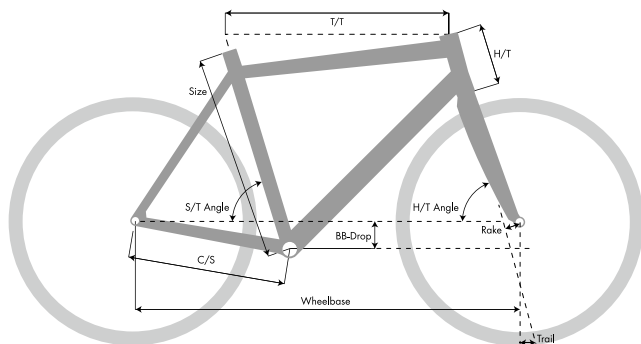

Gents

Size	T/T	C/S	Wheelbase	BB-Drop	Rake	H/T Angle	S/T Angle	Trail	H/T
50	560	457	1066	55	45	69,5	72,0	85	120
54	572	457	1078	55	45	69,5	72,0	85	125
57	584	457	1069	55	45	70,5	71,0	79	145
60	596	457	1081	55	45	70,5	71,0	79	170
63	608	457	1080	55	45	70,5	70,0	79	200

Ladies

Size	T/T	C/S	Wheelbase	BB-Drop	Rake	H/T Angle	S/T Angle	Trail	H/T
47	562	457	1064	69	45	69,5	72,0	85	165
50	569	457	1071	69	45	69,5	72,0	85	175
53	576	457	1079	69	45	69,5	72,0	85	185
56	583	457	1061	69	45	70,5	71,0	79	195

Mixed

Size	T/T	C/S	Wheelbase	BB-Drop	Rake	H/T Angle	S/T Angle	Trail	H/T
47	562	457	1064	69	45	69,5	72,0	85	165
50	569	457	1071	69	45	69,5	72,0	85	175
53	576	457	1079	69	45	69,5	72,0	85	185
56	583	457	1061	69	45	70,5	71,0	79	195
59	590	457	1068	69	45	70,5	71,0	79	205