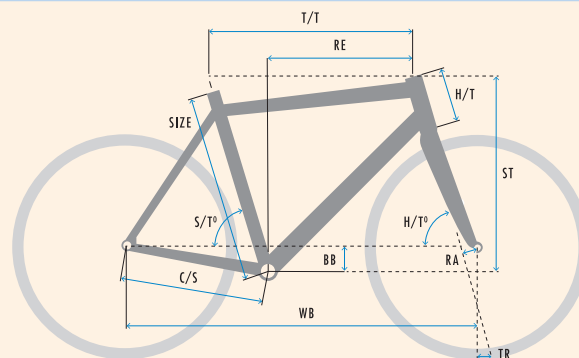

KLEUR

Turquoise Metallic

FRAMEMAAT

△ 54-57-60-63-66 cm

△ 47-50-53-56-59 cm

GEWICHT

△ ca. 15.9 kg

△ ca. 16.1 kg

GEOMETRY

♂ GENTS

♀ LADIES

SIZE	T/T	C/S	WB	BB	RA	H/T°	S/T°	TR	H/T	RE	ST	SIZE	T/T	C/S	WB	BB	RA	H/T°	S/T°	TR	H/T	RE	ST
54	572	457	1078	55	45	69.5	72.0	85	120	384	579	47	562	457	1064	69	45	69.5	72.0	85	160	357	630
57	584	457	1069	55	45	70.5	71.0	79	140	377	602	50	569	457	1071	69	45	69.5	72.0	85	170	361	640
60	596	457	1081	55	45	70.5	71.0	79	165	381	625	53	576	457	1079	69	45	69.5	72.0	85	180	365	649
63	608	457	1080	55	45	70.5	70.0	79	195	370	654	56	583	457	1061	69	45	70.5	71.0	79	190	355	663
66	620	457	1092	55	45	70.5	70.0	79	230	370	687	59	590	457	1068	69	45	70.5	71.0	79	200	359	672