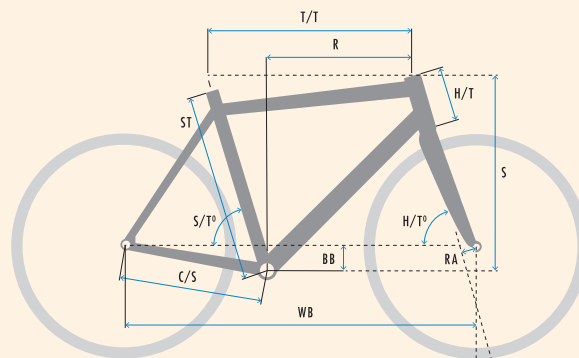

GEOMETRY

⚠ GENTS

⚠ MIXED

SIZE	ST	T/T	C/S	WB	BB	RA	H/T°	S/T°	H/T	R	S	SIZE	ST	T/T	C/S	WB	BB	RA	H/T°	S/T°	H/T	R	S
S	500	600	460	1100	60	45	70.5	72.0	125	402	608	XS	470	590	460	1091	60	45	70.5	72.0	140	388	622
M	540	615	460	1092	60	45	71.5	71.0	140	399	627	S	500	600	460	1101	60	45	70.5	72.0	155	393	637
L	570	630	460	1107	60	45	71.5	71.0	155	409	641	M	530	610	460	1112	60	45	70.5	72.0	170	399	651
XL	600	645	460	1122	60	45	71.5	71.0	185	415	669	L	560	620	460	1097	60	45	71.5	71.0	170	394	655
XXL	630	660	460	1137	60	45	71.5	71.0	200	425	684	XL	590	630	460	1107	60	45	71.5	71.0	185	400	669