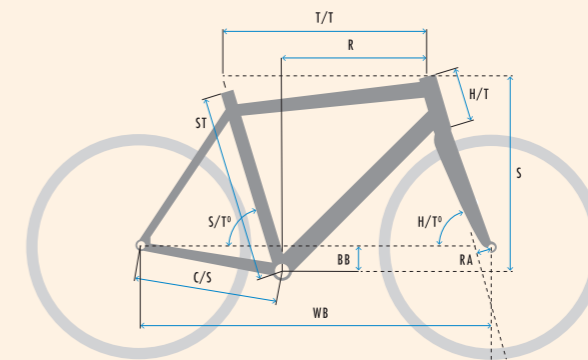

### FRAMEMAAT

☑ S-M-L-XL-XXL

☑ XS-S-M-L-XL

### GEWICHT

☑ 16.9 kg

☑ 17.3 kg

## GEOMETRY

### ☑ GENTS

SIZE	ST	T/T	C/S	WB	BB	RA	H/T°	S/T°	H/T	R	S
S	500	600	460	1100	60	45	70.5	72.0	125	402	608
M	540	615	460	1092	60	45	71.5	71.0	140	399	627
L	570	630	460	1107	60	45	71.5	71.0	155	409	641
XL	600	645	460	1122	60	45	71.5	71.0	185	415	669
XXL	630	660	460	1137	60	45	71.5	71.0	200	425	684