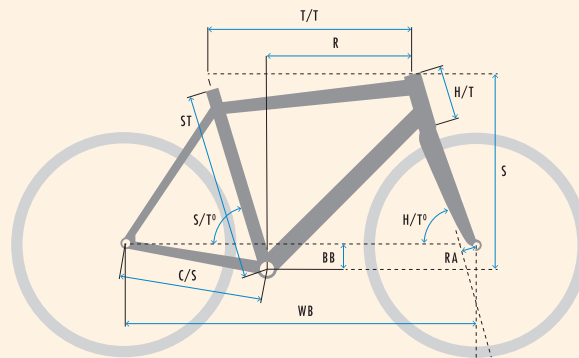

GEOMETRY

♂ GENTS

♀ LADIES

SIZE	ST	T/T	C/S	WB	BB	RA	H/T°	S/T°	H/T	R	S	SIZE	ST	T/T	C/S	WB	BB	RA	H/T°	S/T°	H/T	R	S
S	500	600	460	1100	60	45	70.5	72.0	125	402	608	XS	470	590	460	1091	60	45	70.5	72.0	140	388	622
M	540	615	460	1092	60	45	71.5	71.0	140	399	627	S	500	600	460	1101	60	45	70.5	72.0	140	398	622
L	570	630	460	1107	60	45	71.5	71.0	155	409	641	M	530	610	460	1111	60	45	70.5	72.0	155	403	637
XL	600	645	460	1122	60	45	71.5	71.0	185	415	669	L	560	620	460	1097	60	45	71.5	71.0	170	394	655
XXL	630	660	460	1137	60	45	71.5	71.0	200	425	684	XL	590	630	460	1107	60	45	71.5	71.0	185	400	669